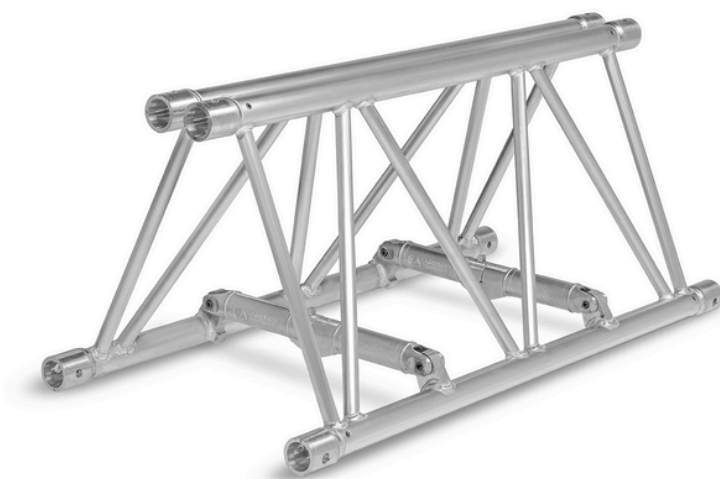

T48 monotube - Longueur 2m Alu	6,00 €
T48 monotube - Longueur 3m Alu	7,00 €
T48 monotube - T/H Alu	7,00 €
S52F / 500 triangulaire - Angle 2 départs	28,00 €
S52F / 500 triangulaire - Angle 4 départs	28,00 €
S52F / Angle magic 52F	33,00 €
S52F / 500 triangulaire pliable - Longueur 0.8m	9,00 €
S52F / 500 triangulaire pliable - Longueur 1.2m	13,00 €
S52F / 500 triangulaire pliable - Longueur 1.6m	18,00 €
S52F / 500 triangulaire pliable - Longueur 2.4m	25,00 €
S52F / 500 triangulaire pliable - Longueur 3.2m	33,00 €

S52F / 500 triangulaire
pliable - Longueur 3.2m