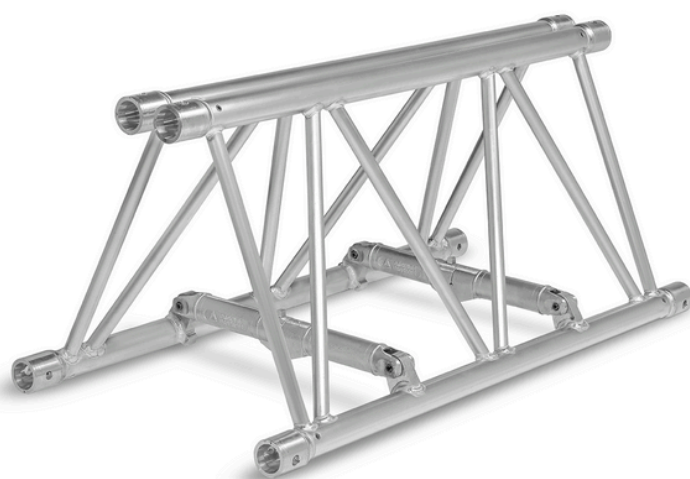

T48 monotube - Longueur 2m Alu	6,00 €
T48 monotube - Longueur 3m Alu	7,00 €
T48 monotube - T/H Alu	7,00 €
S52F / 500 triangulaire - Angle 2 départs	28,00 €
S52F / 500 triangulaire - Angle 4 départs	28,00 €
S52F / Angle magic 52F	33,00 €
S52F / 500 triangulaire pliable - Longueur 0.8m	9,00 €
S52F / 500 triangulaire pliable - Longueur 1.2m	13,00 €
S52F / 500 triangulaire pliable - Longueur 1.6m	18,00 €
S52F / 500 triangulaire pliable - Longueur 2.4m	25,00 €
S52F / 500 triangulaire pliable - Longueur 3.2m	33,00 €

S52F / 500 triangulaire
pliable - Longueur 3.2m